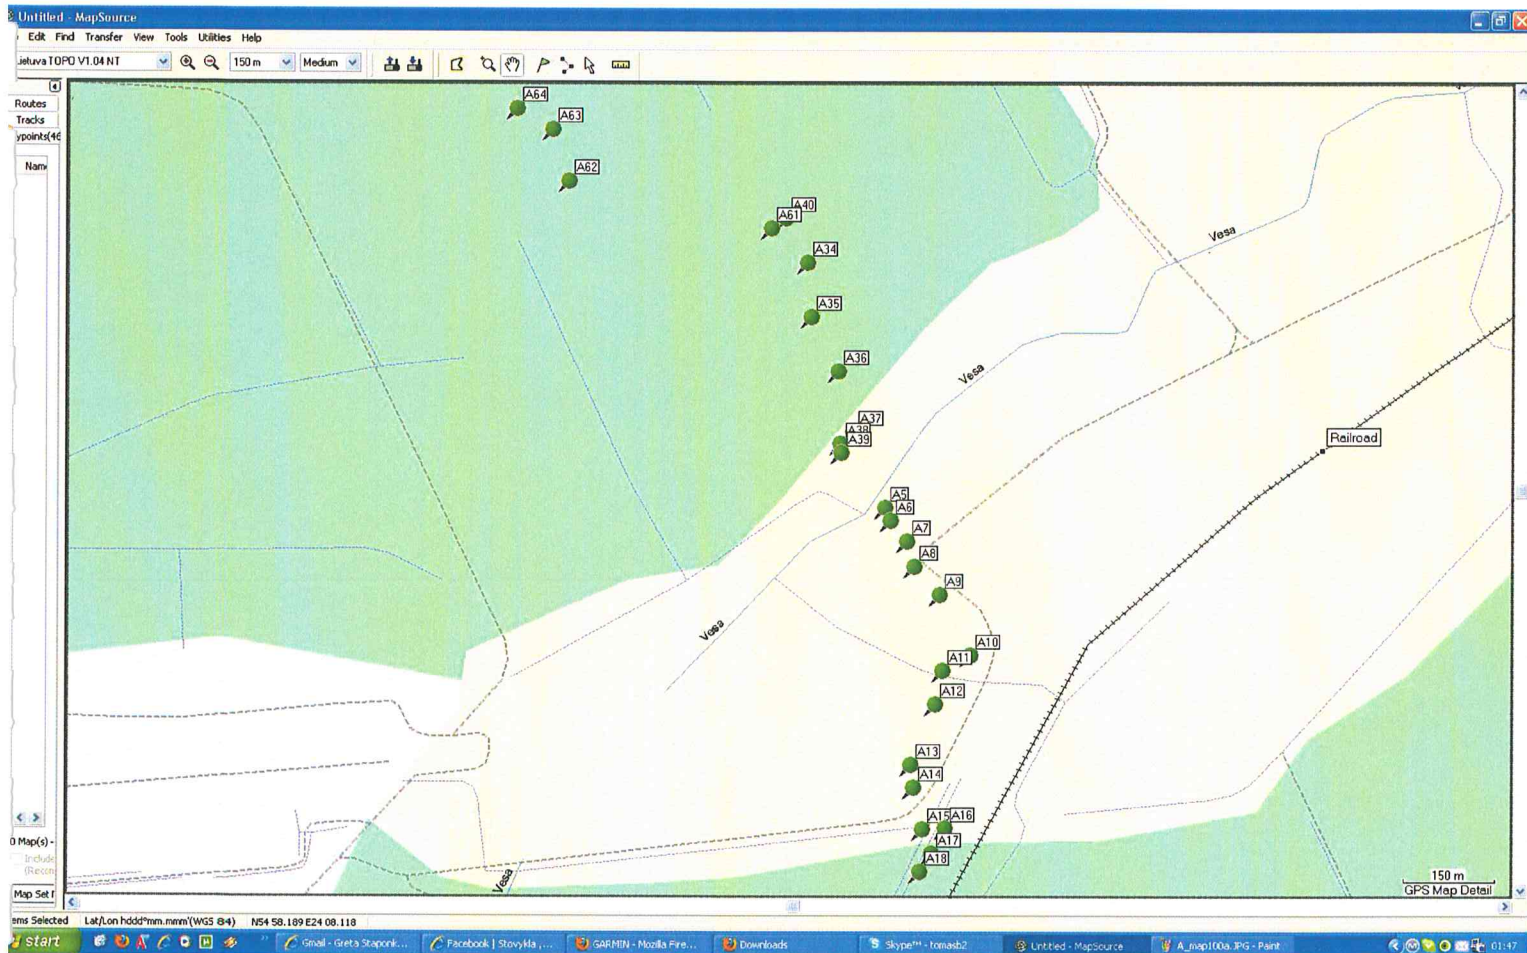

II VARIANTAS, ŠURFU 1-4, 35-34,  
40, 61-64 IŠDĒSTYMAS

II VARIANTAS, ŠURFLA 5-18. 35-34,  
40, 61-64 IŠDĒSTĪMAS

II VARIANTAS, ŠURFU, 10-24, 25-33  
IŠDĒSTYMAS

II VARIANTAS, ŠURFU, 41-60  
IŠDĒSTYMAS

I trasos variantas, šurfai *Karmėlava 004 – 104*  
nuotraukos