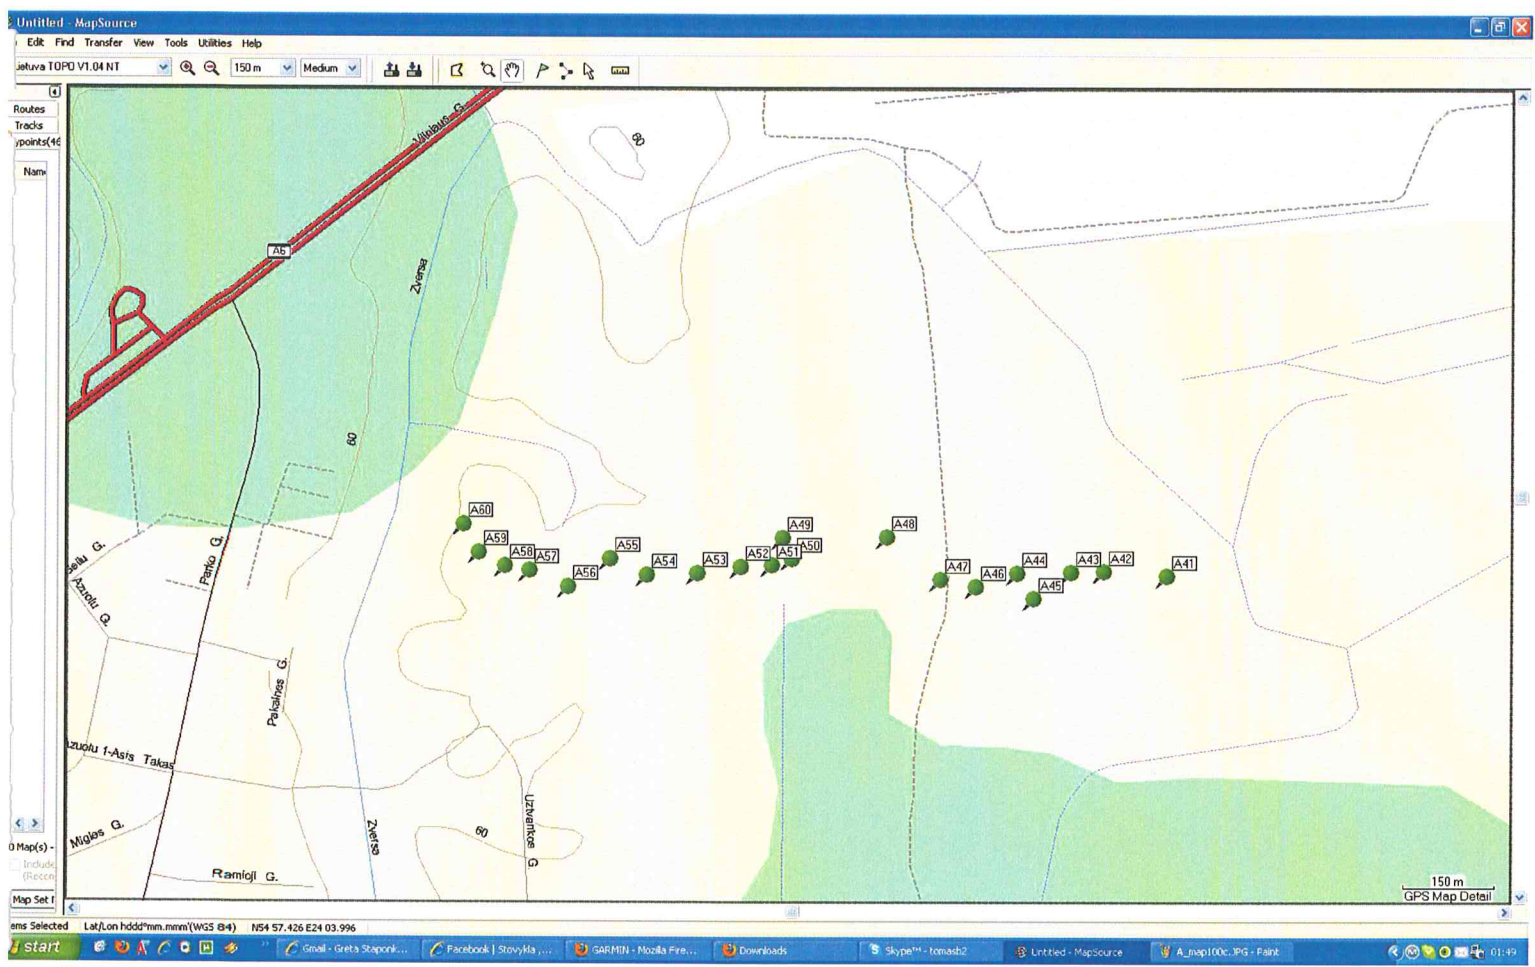

II VARIANTAS, ŠURFU 1-4, 35-34,  
40, 61-64 IŠDĒSTYMAS

II VARIANTAS, ŠURFLA 5-18. 35-34,  
40, 61-64 IŠDĒSTĪMAS

II VARIANTAS, ŠURFU, 10-24, 25-33  
IŠDĒSTYMAS

II VARIANTAS, ŠURFU, 41-60  
IŠDĒSTYMAS

I trasos variantas, šurfai *Karmėlava 004 – 104*  
nuotraukos