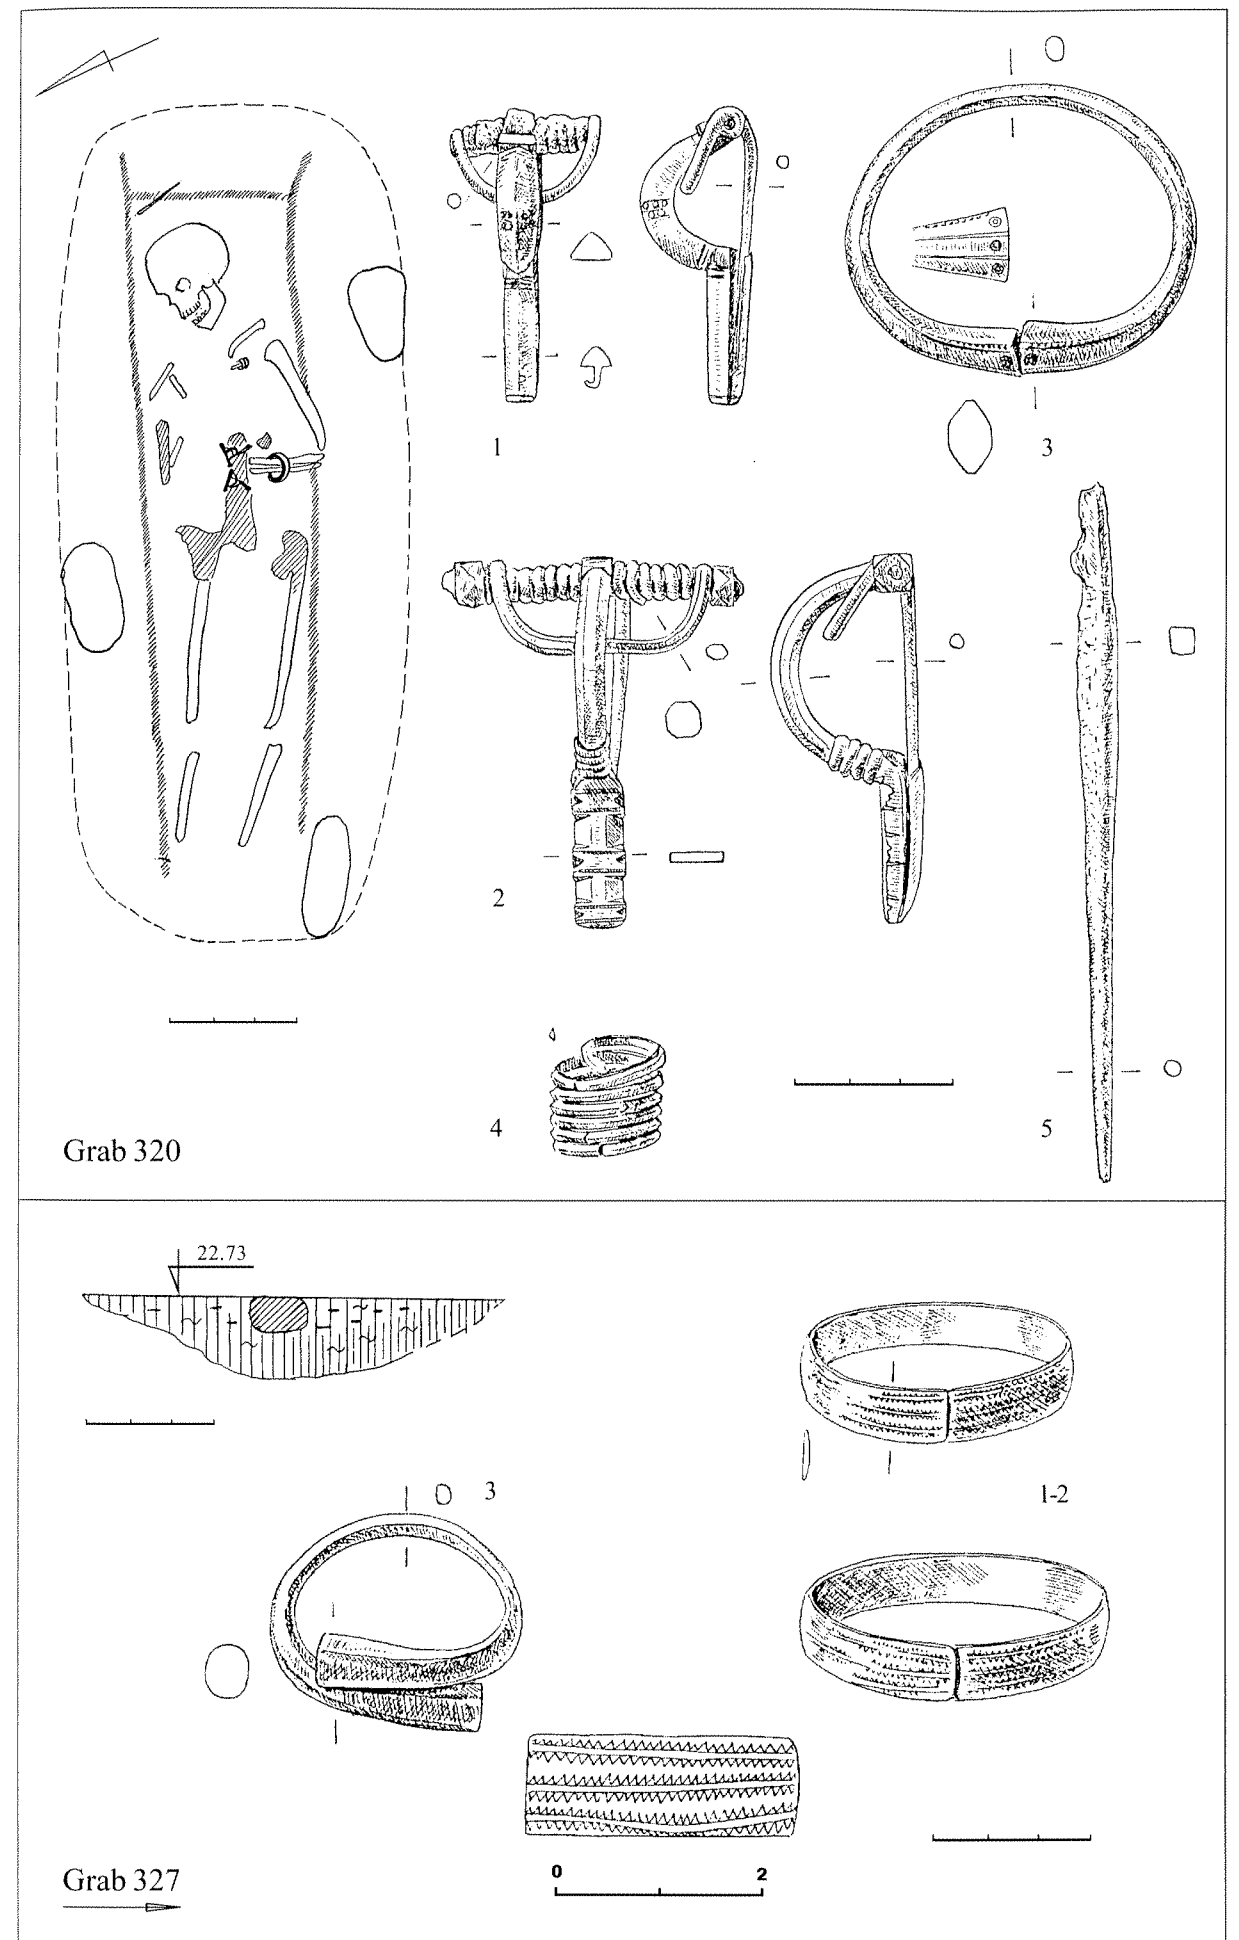

Grab 320

Grab 327

Tafel CLVI. Grabfunde: 320:3 - Silber; 320:5 - Eisen; sonstige - Bronze