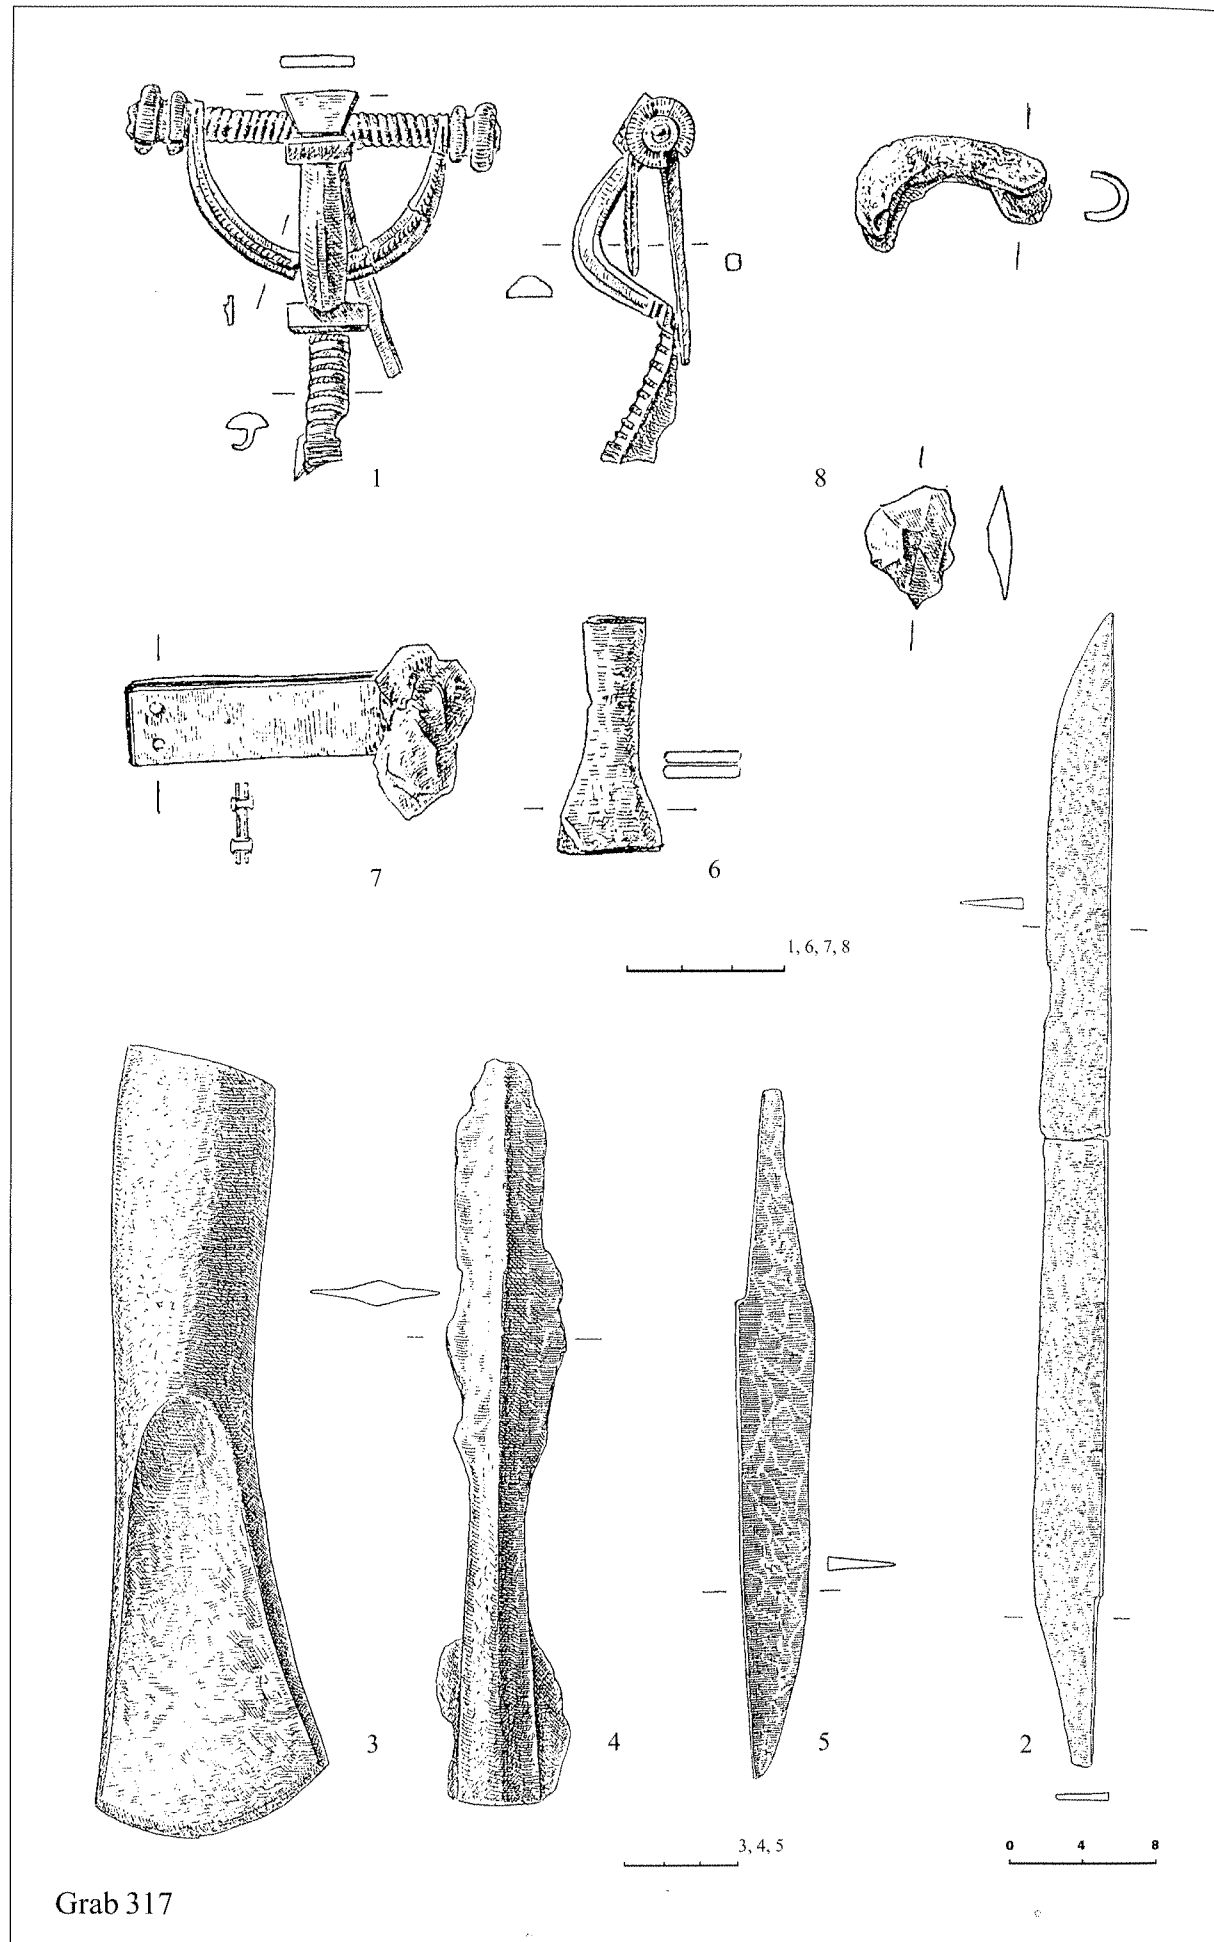

Grab 317

Tafel CXLIX. Grabfunde: 317:1 - Bronze; 317:8 - Feuerstein; sonstige - Eisen