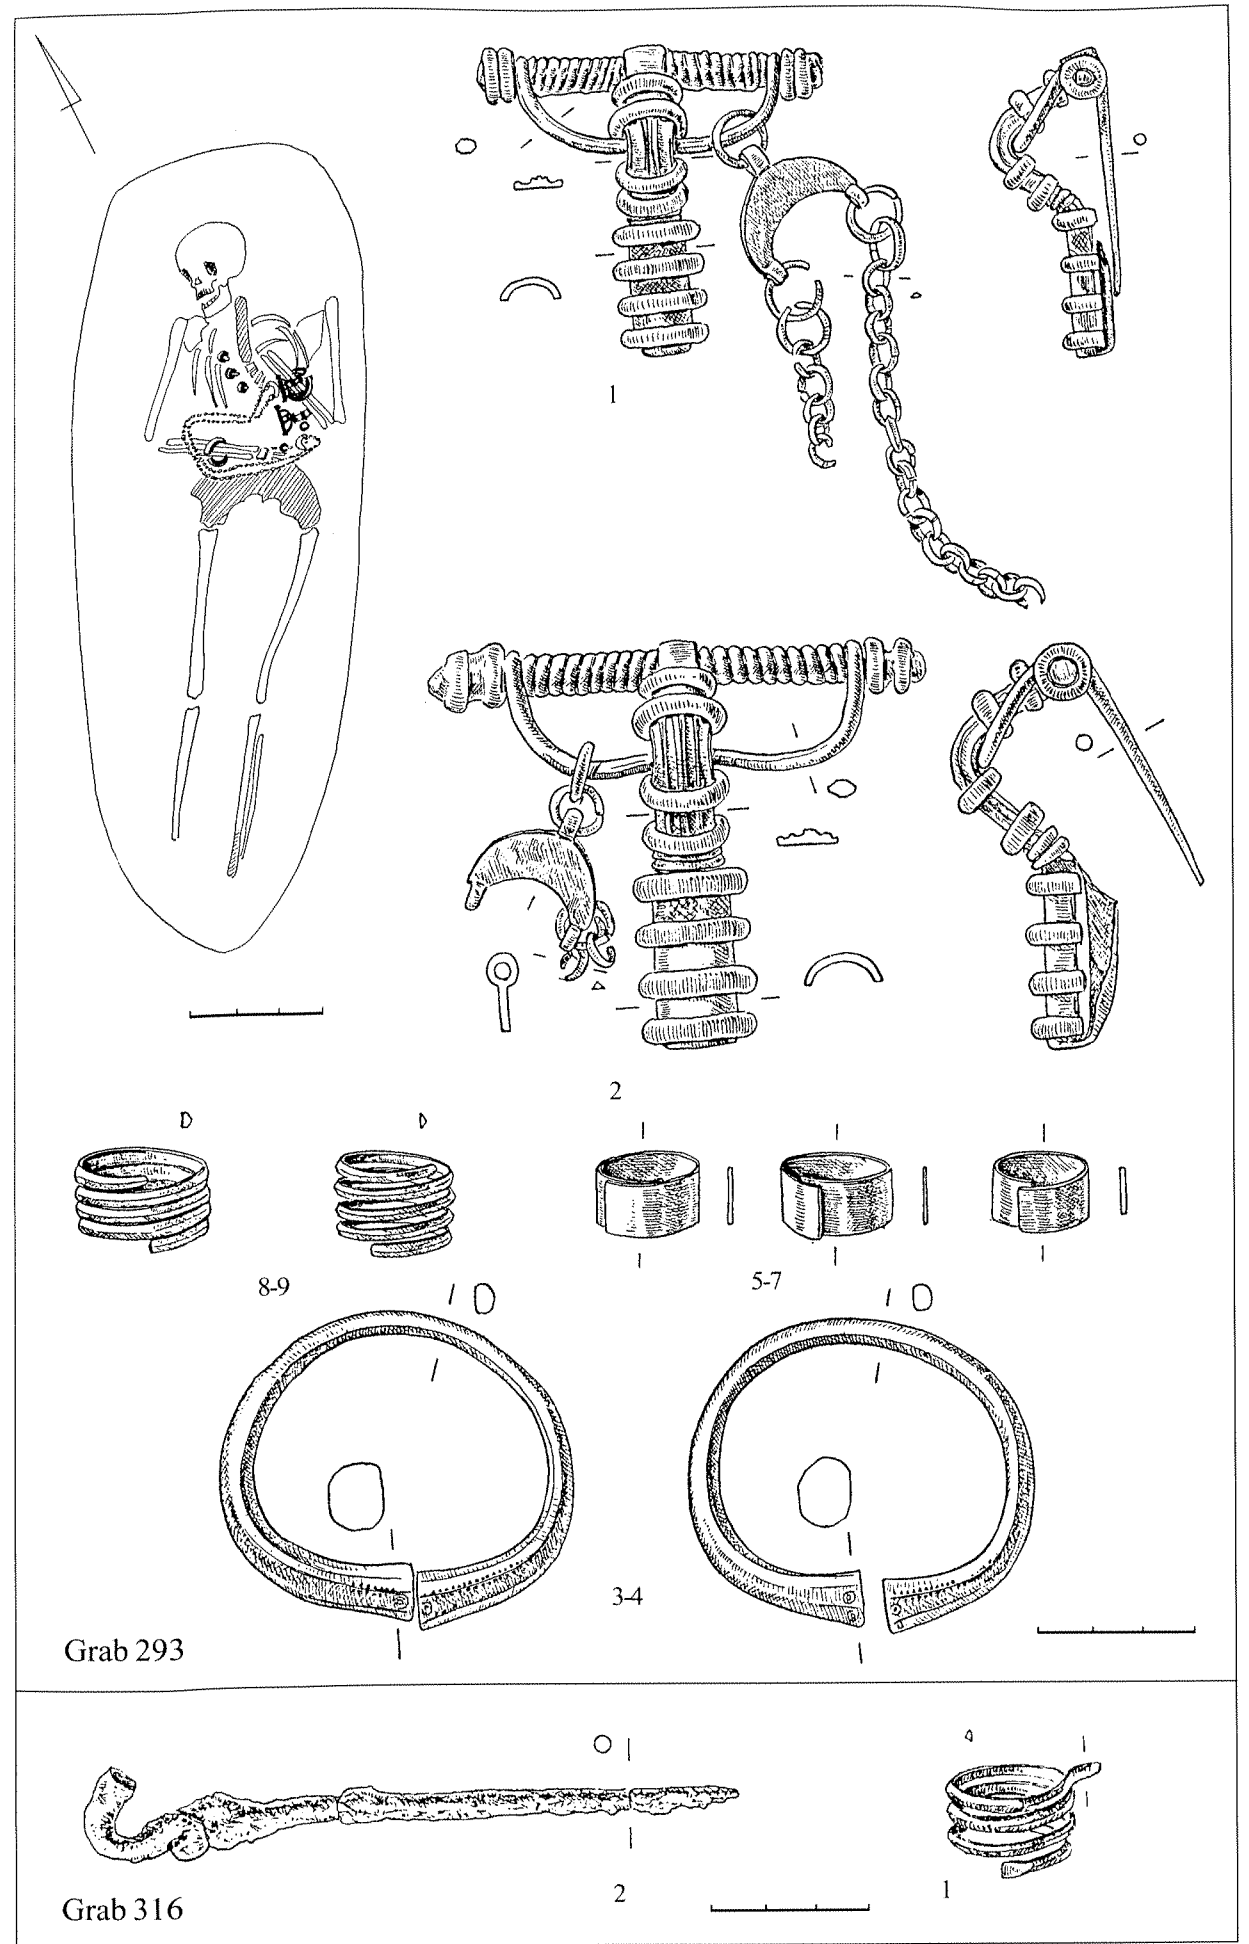

Grab 301

Grab 276

Tafel CXXVIII. Grabfunde: 301:1 - Bernstein; 276 - Silber; 301:3 - Bronze; sonstige - Eisen

Grab 286

Tafel CXXIX. Plan 33. Grabfunde: 286:1 - Bernstein; 286:2,3 - Bronze; 286:4 - Eisen; 286:5 - Feuerstein