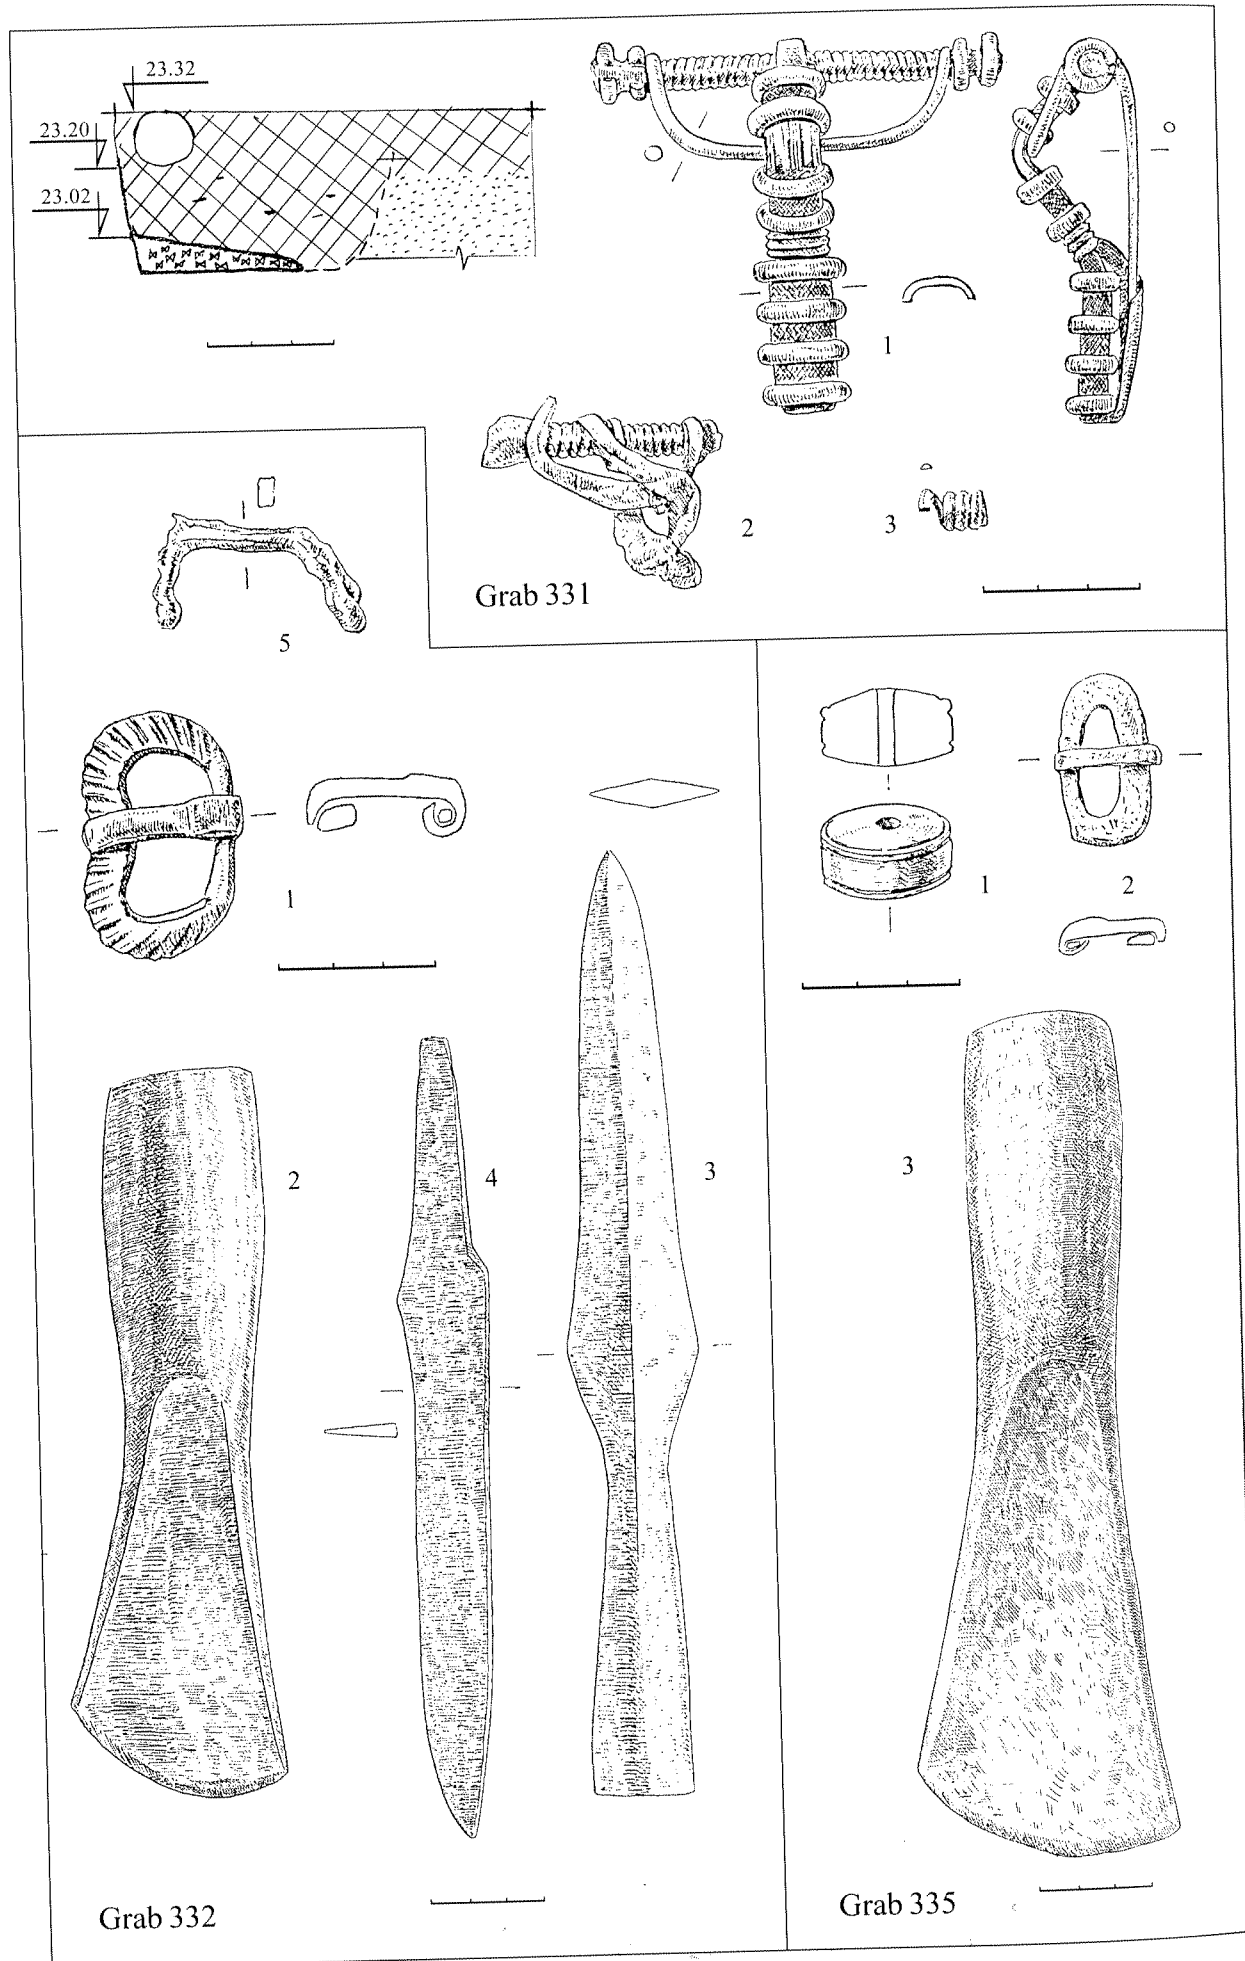

Tafel CLV. Plan 38

Grab 320

Grab 327

Tafel CLVI. Grabfunde: 320:3 - Silber; 320:5 - Eisen; sonstige - Bronze

Tafel CLVII. Grabfunde: 327:4-6 - Bronze

Tafel CLVIII. Grabfunde: 327:7-9 - Bronze

Tafel CLIX. Grabfunde: 335:1 - Bernstein; 331:1-3 - Bronze; sonstige - Eisen